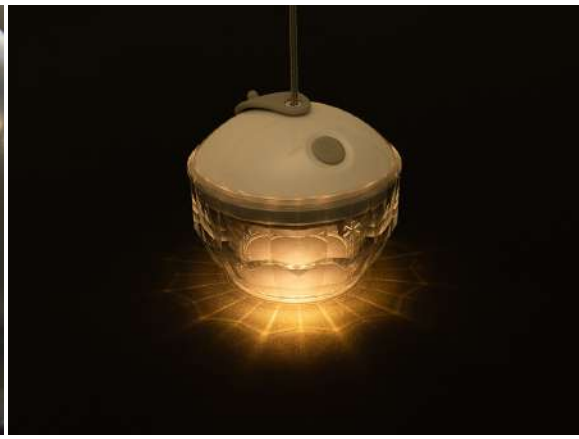

スノーピークのLEDランタン「ほおずき」装着・点灯時
(スノーピーク特設サイトより)

スノーピーク【New Products 2024】

第1弾ラインアップ製品「クリスタルシェード」について

LEDにしかできない新しい使い方の照明をオートキャンプシーンに取り入れたことで、大変多くの愛用者がいるスノーピークのLEDランタン「ほおずき」と「たねほおずき」。暖色系のあたたかな灯りや、光のゆらぎ、辺りが静かになると光を抑える機能を備えた良さをそのままに、「クリスタルシェード」をセットすることで記念日やホリデーシーズンなど普段とは雰囲気を手軽に変えられるアイテムとして、「美しい光彩を放ち、卓上を華やかにする光の演出」が特徴となっている。