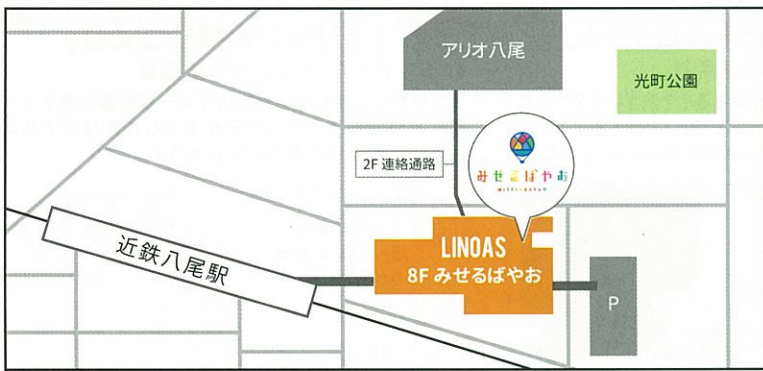

一部要申込

常設 **ボルダリングコーナー** **申込不要**
 大人気のボルダリングが手軽に楽しめる!

時間 10:00～18:00
 対象 小学生以下 (身長制限あり)
 参加費 無料

常設 **ロボット体験** **申込不要**
 八尾のものづくり技術力を体感!
 (株)藤原電子工業

時間 10:00～18:00
 参加費 無料

常設 **DJ体験ブース** **申込不要**
 めざせ! ラジオDJ!
 FMちゃお

時間 10:00～18:00
 対象 小学生以下
 参加費 1000円～

常設 **店る場やお** **申込不要**
 Made in Yao 製品が集まる・買える
 アンテナショップ!

時間 10:00～18:00

詳細・その他のプログラム情報は、随時ホームページにて更新します。確認してみてくださいね! <http://miseruba-yao.jp/>

アクセス **LINOAS**
 [住所] 〒581-0803 大阪府八尾市光町 2-60